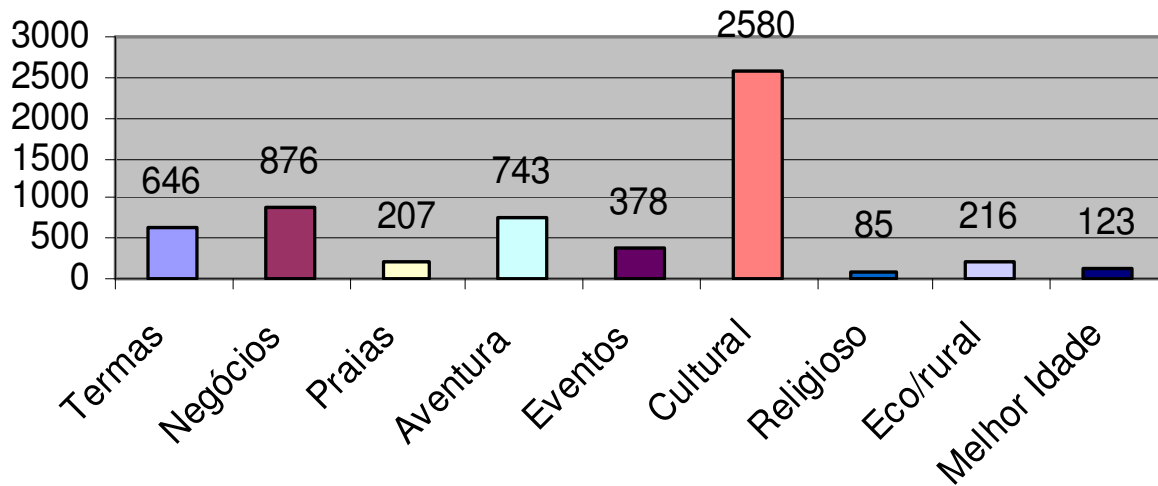

### **Pesquisa de Demanda e Satisfação do Turista**

**AGOSTO 2006**

#### **Portais que apresentaram as pesquisas:**

- Água Doce
- Aurora
- Balneário Camboriú
- Biguaçu
- Bom Retiro
- Caçador
- Campo Alegre
- Campos Novos
- Canoinhas
- Dionísio Cerqueira
- Gravatal
- Guaramirim
- Ibirama
- Jaraguá do Sul
- Laguna
- Mafra
- Nova Trento
- Orleans
- Palhoça
- Santo Amaro da Imperatriz
- São Lourenço do Oeste
- São Miguel do Oeste
- Tubarão

### Demanda Turística - AGOSTO 2006

+++++

### DESTINOS TURÍSTICOS