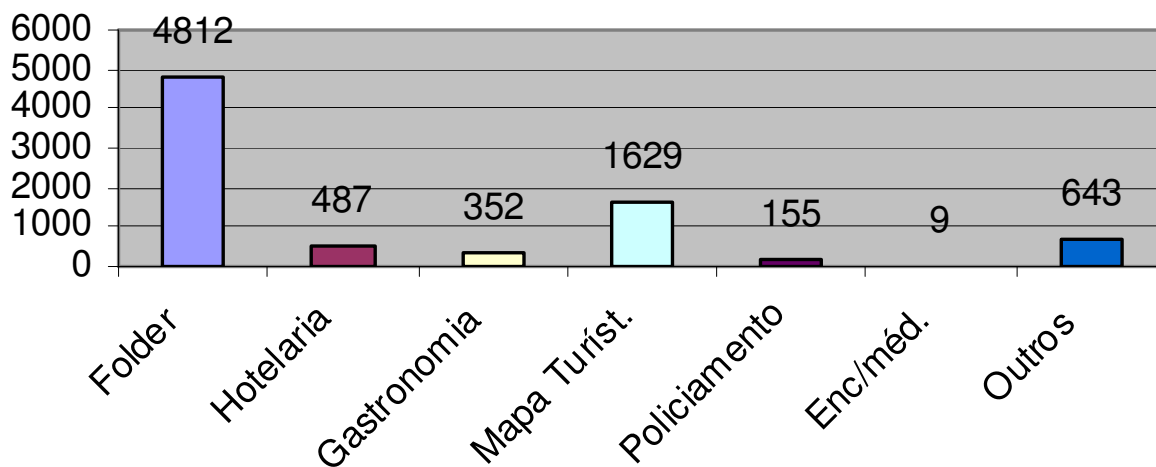

TRANSPORTE

+++++

SERVIÇOS