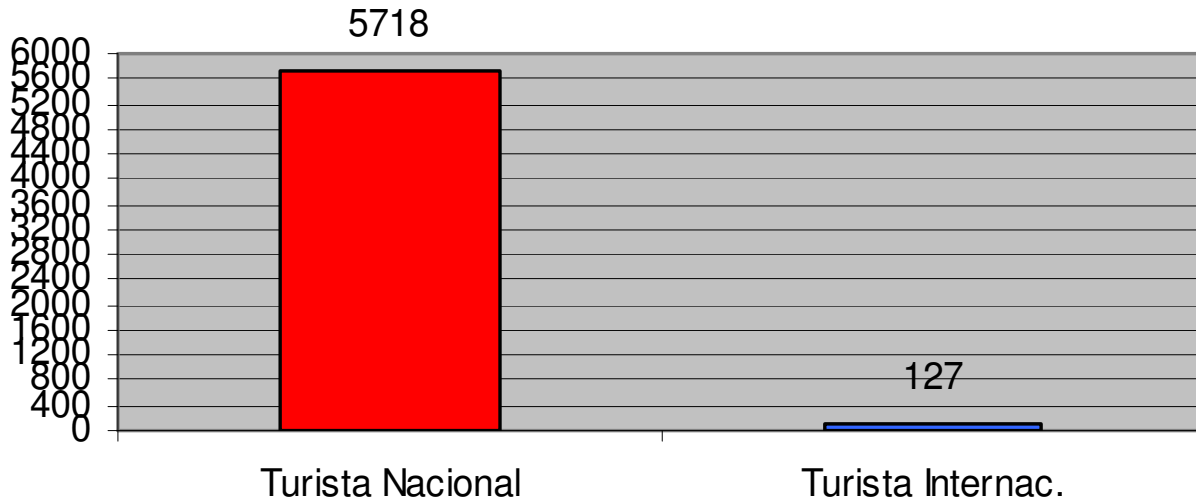

Demanda Turística - AGOSTO 2006